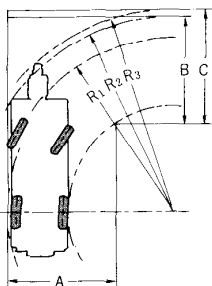

■作業範囲図

【注】  
■ア  
1)

2)

■最小直角通路幅

●2輪ステアリングで右折する場合

- ・  $R_1 = 7.50\text{m}$   
(最小回転半径)
- ・  $R_2 = 8.43\text{m}$   
(車体回転半径)
- ・  $R_3 = 8.73\text{m}$   
(ブーム先端回転半径)
- ・  $A = 4.64\text{m}$  (入口通路幅)
- ・  $B = 4.64\text{m}$  (車体出口通路幅)
- ・  $C = 4.94\text{m}$  (ブーム先端出口通路幅)

●4輪ステアリングで右折する場合

- ・  $R_1 = 4.70\text{m}$   
(最小回転半径)
- ・  $R_2 = 5.67\text{m}$   
(車体回転半径)
- ・  $R_3 = 6.18\text{m}$   
(ブーム先端回転半径)
- ・  $A = 4.05\text{m}$  (車体入口通路幅)
- ・  $B = 4.05\text{m}$  (車体出口通路幅)
- ・  $C = 4.56\text{m}$  (ブーム先端出口通路幅)