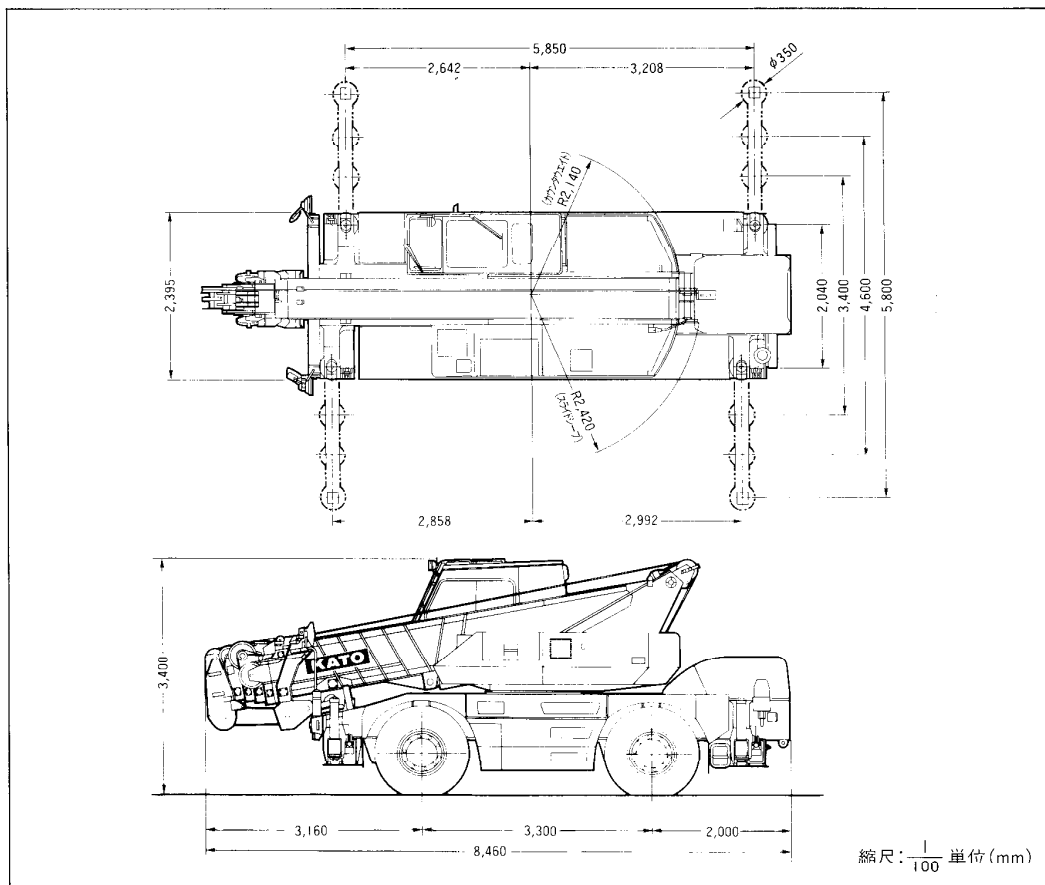

KATO 株式会社 加藤製作所

本 社 東京都品川区東大井1丁目9番37号 ☎03(3458)1111番(大代表)☎140

東京支店	東京都品川区東大井1丁目9番37号 ☎140 ☎03(3458)1112番(代表)	大阪支店	大阪府淀川区西中島2丁目3番20号 ☎532 ☎06(303)1131番(大代表)
新潟営業所	新潟市米山3丁目1番5号(駅南ビル) ☎950 ☎025(247)8326番(代表)	京滋営業所	大津市おの浜2丁目1番48号(おの浜森田ビル) ☎520 ☎0775(24)8001番(代表)
高崎営業所	高崎市相生町1番地(八十二銀行高崎ビル) ☎370 ☎0273(25)1311番(代表)	姫路営業所	姫路市南駅前町92番地(USビル) ☎670 ☎0792(82)0155番(代表)
札幌支店	札幌市中央区北2条西2丁目15番地(STV北二条ビル) ☎060 ☎011(241)2888番(代表)	和歌山営業所	和歌山市福町49番地(大和生命ビル) ☎640 ☎0734(33)0015番(代表)
帯広営業所	帯広市西2条南4丁目8番地(ぜんりんビル) ☎080 ☎0155(25)7211番(代表)	中国支店	広島市中区中町7番41号(三栄ビル) ☎730 ☎082(248)0461番(代表)
仙台支店	仙台市青葉区本町2丁目10番28号(千代田生命仙台本町ビル) ☎980 ☎022(222)4896番(代表)	岡山営業所	岡山市磨屋町9番18号(岡山県農業会館ビル) ☎700 ☎086(231)1291番(代表)
盛岡営業所	盛岡市中央通3丁目3番26号(盛岡鹿島ビル) ☎020 ☎0196(52)1191番(代表)	徳山営業所	徳山市御幸通1丁目5番地(住友生命徳山ビル) ☎745 ☎0834(22)2426番(代表)
秋田営業所	秋田市山王2丁目1番60号(アイテックスビル) ☎010 ☎0188(63)5001番(代表)	四国支店	高松市磨屋町8番地1(富士火災高松ビル) ☎760 ☎0878(22)7731番(代表)
郡山営業所	郡山市中町1番22号(郡山大同生命ビル) ☎963 ☎0249(32)1811番(代表)	松山営業所	松山市花園町3番地21(朝日生命松山南堀端ビル) ☎790 ☎0899(43)5240番(代表)
埼玉支店	人吉市東人成町1丁目497番地(MJ赤柴ビル) ☎330 ☎040(651)1135番(代表)	九州支店	福岡市中央区天神1丁目14番16号(三栄ビル) ☎810 ☎092(781)5571番(代表)
宇都宮営業所	宇都宮市埴田2丁目3番6号(栃木中央ビル) ☎320 ☎0286(25)4161番(代表)	小倉営業所	北九州市小倉北区紺屋町4番6号(伊豫総合ビル) ☎802 ☎093(551)5088番(代表)
千葉支店	千葉市稲毛区稲毛東1丁目7番8号 ☎263 ☎043(242)7746番(代表)	大分営業所	大分市都町2丁目7番18号(新大和ビル) ☎870 ☎0975(36)6650番(代表)
水戸営業所	水戸市五軒町1丁目3番34号(会計ビル) ☎310 ☎0292(27)5051番(代表)	鹿児島営業所	鹿児島市上之園町24番2(ボイス鹿児島ビル) ☎890 ☎0992(58)3326番(代表)
横浜支店	横浜市神奈川区沢渡1番地2(高島台第2ビル) ☎221 ☎045(311)7992番(代表)	沖縄営業所	那覇市松山2丁目1番12号(玉キ米屋ビル) ☎900 ☎098(868)9461番(代表)
静岡営業所	静岡市石田1丁目1番46号(静岡信用金庫石田ビル) ☎422 ☎054(286)3141番(代表)		
名古屋支店	名古屋市中村区名駅4丁目2番25号(名古屋第一埼玉ビル) ☎450 ☎052(582)5601番(代表)		
富山営業所	富山市桜橋通2丁目25番地(第一生命ビル) ☎930 ☎0764(32)8168番(代表)		
岐阜営業所	岐阜市加納栄町通6丁目32番1号(日動岐阜ビル) ☎500 ☎058(274)8123番(代表)		

*本カタログに記載されておりません性能ならびに仕様は、改良などによりお届けいたします製品と異なる場合がありますので、あらかじめご了承ください。

お問い合わせは…