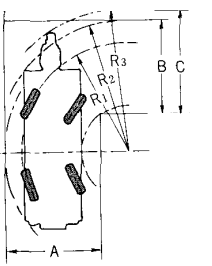

■作業範囲図

【注】  
■ア  
1)

2)

■最小直角通路幅

●2輪ステアリングで右折する場合

- ・  $R_1 = 7.50\text{m}$   
(最小回転半径)
- ・  $R_2 = 8.43\text{m}$   
(車体回転半径)
- ・  $R_3 = 8.73\text{m}$   
(ブーム先端回転半径)
- ・  $A = 4.64\text{m}$  (入口通路幅)
- ・  $B = 4.64\text{m}$  (車体出口通路幅)
- ・  $C = 4.94\text{m}$  (ブーム先端出口通路幅)

●4輪ステアリングで右折する場合

- ・  $R_1 = 4.70\text{m}$   
(最小回転半径)
- ・  $R_2 = 5.67\text{m}$   
(車体回転半径)
- ・  $R_3 = 6.18\text{m}$   
(ブーム先端回転半径)
- ・  $A = 4.05\text{m}$  (車体入口通路幅)
- ・  $B = 4.05\text{m}$  (車体出口通路幅)
- ・  $C = 4.56\text{m}$  (ブーム先端出口通路幅)