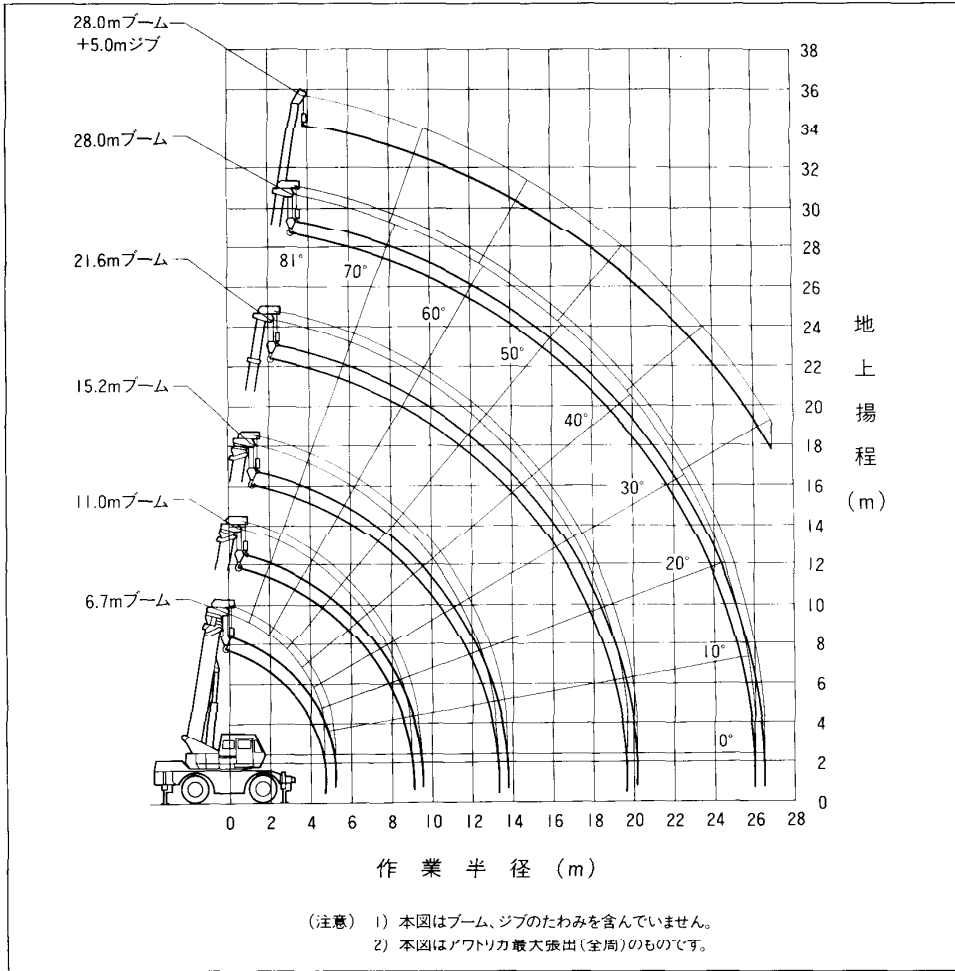

■作業範囲図

【注】  
■ア  
1)

2)

■最小直角通路幅

●2輪ステアリングで右折する場合

- ・  $R_1 = 7.50\text{m}$   
(最小回転半径)
- ・  $R_2 = 8.43\text{m}$   
(車体回転半径)
- ・  $R_3 = 8.73\text{m}$   
(ブーム先端回転半径)
- ・  $A = 4.64\text{m}$  (入口通路幅)
- ・  $B = 4.64\text{m}$  (車体出口通路幅)
- ・  $C = 4.94\text{m}$  (ブーム先端出口通路幅)

●4輪ステアリングで右折する場合

- ・  $R_1 = 4.70\text{m}$   
(最小回転半径)
- ・  $R_2 = 5.67\text{m}$   
(車体回転半径)
- ・  $R_3 = 6.18\text{m}$   
(ブーム先端回転半径)
- ・  $A = 4.05\text{m}$  (車体入口通路幅)
- ・  $B = 4.05\text{m}$  (車体出口通路幅)
- ・  $C = 4.56\text{m}$  (ブーム先端出口通路幅)